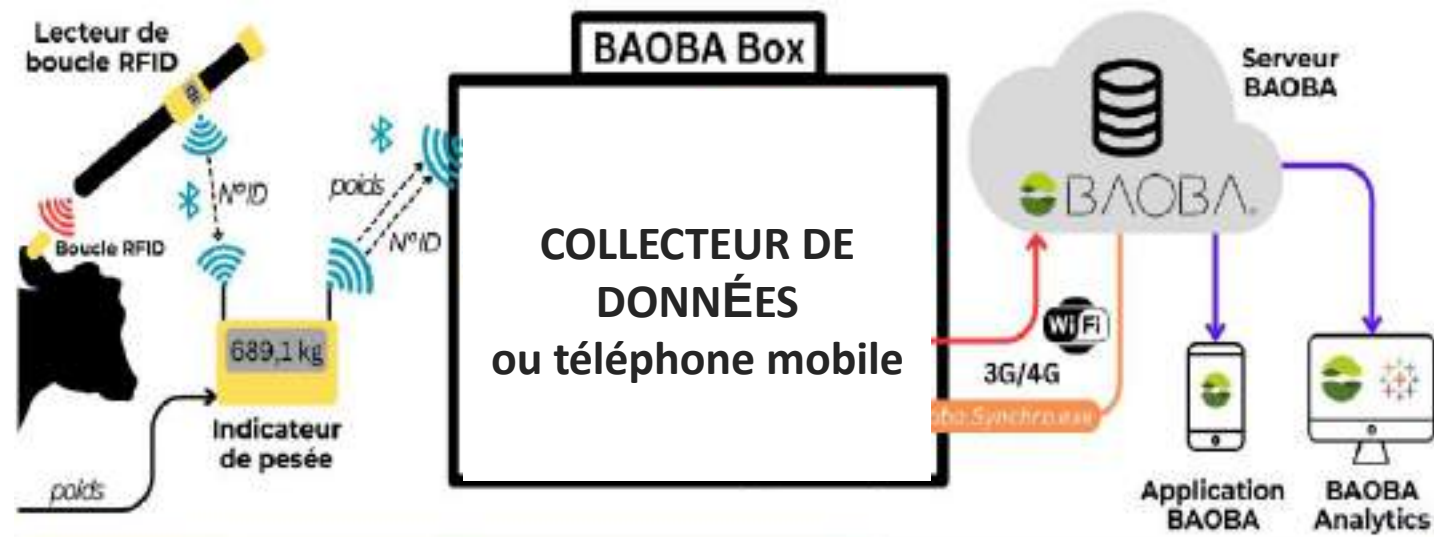

BEE et numérique Comment ?

- Saisie rapide simple, Drag and Drop
- Supprimer les re-saisies
- Fonctionne en mode connecté et déconnecté
- Cartographie : saisie, navigation, restitution
- Un maximum d'ateliers sur le même outil numérique
- Partage des informations en temps réel salariés/conseillers
- Rapports et déclarations administratives automatiques
- Réduction de plus de 50% du temps administratif

Exemple suivi pâturage ou en bâtiment

Baisse pénibilité, comment ?

AVANT

APRÈS

- Jumeau numérique en 2D de la ferme
- Tout le monde a toutes les infos dans la poche en temps réel
- Plus facile de prendre une aide ou de prendre des congés
- Suppression stylo et papier, pas de saisies le soir
- Boucle électronique saisie simplifiée (lots, traitements, mouvements)
- Outil ludique

Temps et Pénibilité ÷ 3

Exemple chantier de pesée connectée

- De plus en plus utilisé chez les éleveurs Ovins / Bovins
- Boucles électroniques
- Faible investissement pour s'équiper (3K€ à 5K€)
- Particulièrement adapté pour les moyens et grands élevages