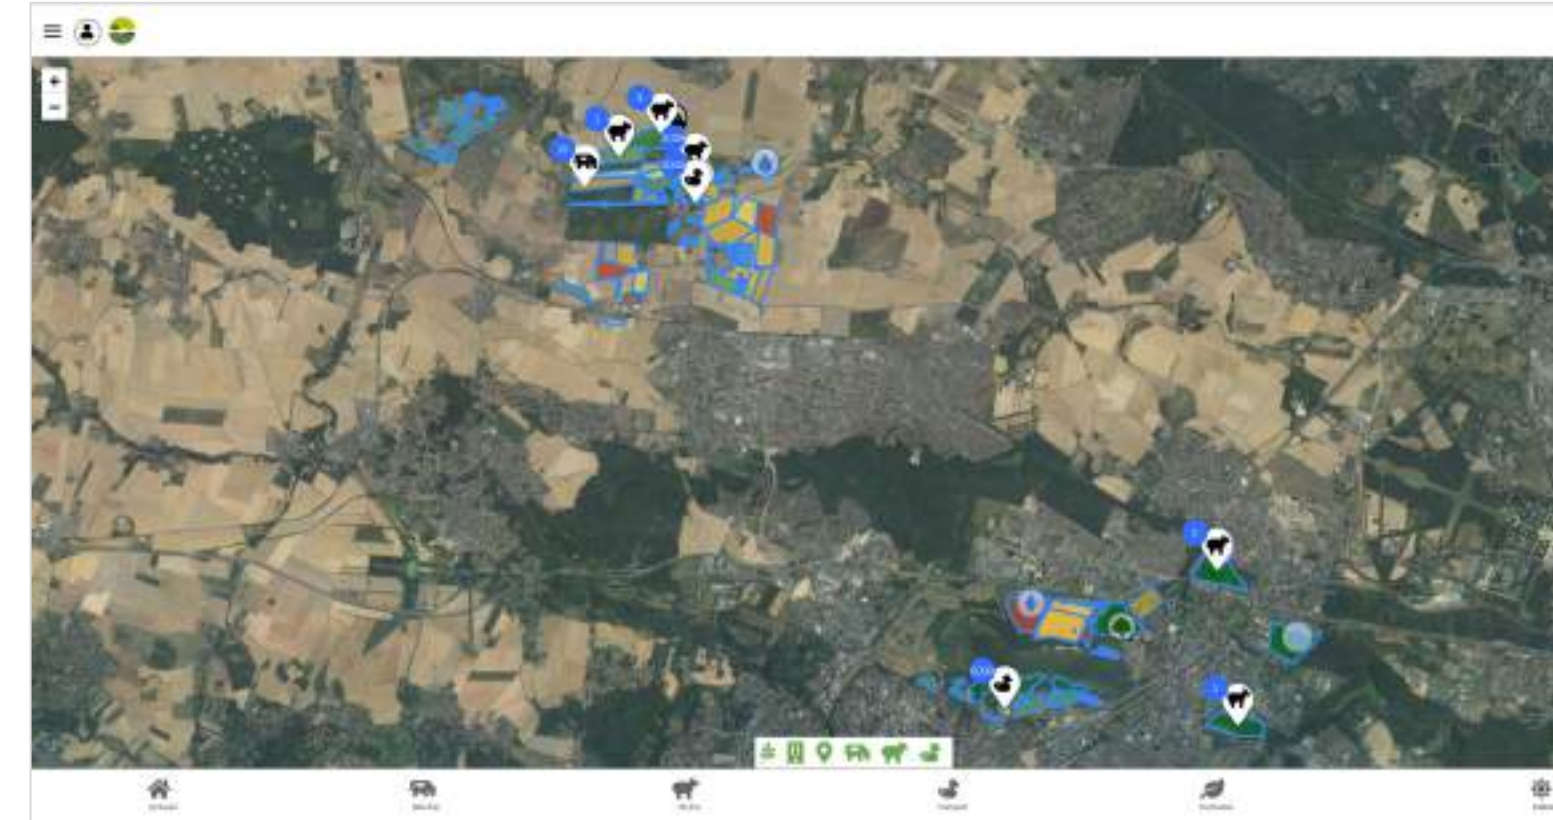

BEE et numérique Comment ?

- Saisie rapide simple, Drag and Drop
- Supprimer les re-saisies
- Fonctionne en mode connecté et déconnecté
- Cartographie : saisie, navigation, restitution
- Un maximum d'ateliers sur le même outil numérique
- Partage des informations en temps réel salariés/conseillers
- Rapports et déclarations administratives automatiques
- Réduction de plus de 50% du temps administratif

Exemple suivi pâturage ou en bâtiment

Baisse pénibilité, comment ?

AVANT

APRÈS

- Jumeau numérique en 2D de la ferme
- Tout le monde a toutes les infos dans la poche en temps réel
- Plus facile de prendre une aide ou de prendre des congés
- Suppression stylo et papier, pas de saisies le soir
- Boucle électronique saisie simplifiée (lots, traitements, mouvements)
- Outil ludique

Temps et Pénibilité ÷ 3

Exemple chantier de pesée connectée

- De plus en plus utilisé chez les éleveurs Ovins / Bovins
- Boucles électroniques
- Faible investissement pour s'équiper (3K€ à 5K€)
- Particulièrement adapté pour les moyens et grands élevages