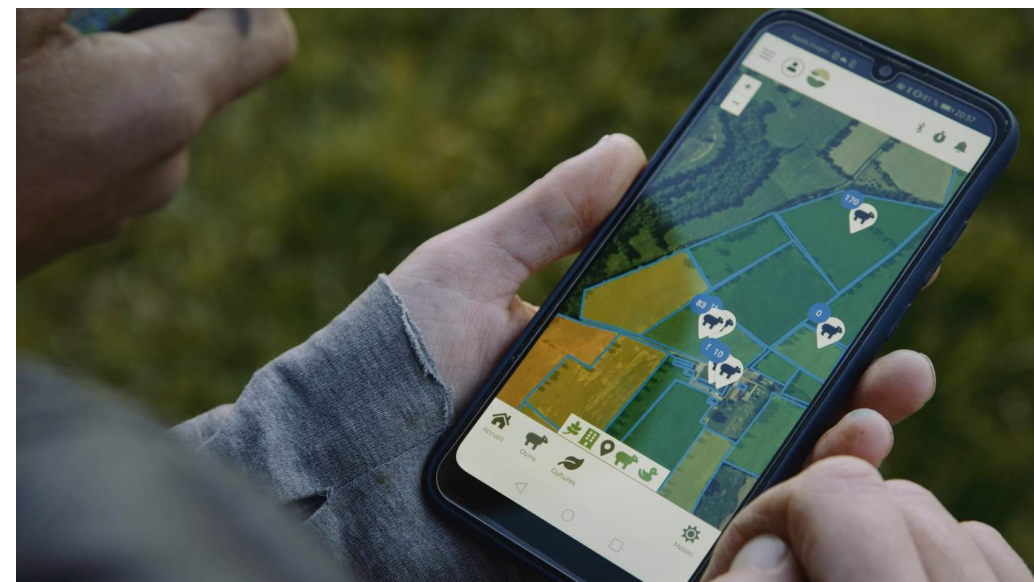

BEE et numérique Comment ?

- Saisie rapide simple, Drag and Drop
- Supprimer les re-saisies
- Fonctionne en mode connecté et déconnecté
- Cartographie : saisie, navigation, restitution
- Un maximum d'ateliers sur le même outil numérique
- Partage des informations en temps réel salariés/conseillers
- Rapports et déclarations administratives automatiques
- Réduction de plus de 50% du temps administratif

Exemple suivi pâturage ou en bâtiment

Baisse pénibilité, comment ?

AVANT

APRÈS

- Jumeau numérique en 2D de la ferme
- Tout le monde a toutes les infos dans la poche en temps réel
- Plus facile de prendre une aide ou de prendre des congés
- Suppression stylo et papier, pas de saisies le soir
- Boucle électronique saisie simplifiée (lots, traitements, mouvements)
- Outil ludique