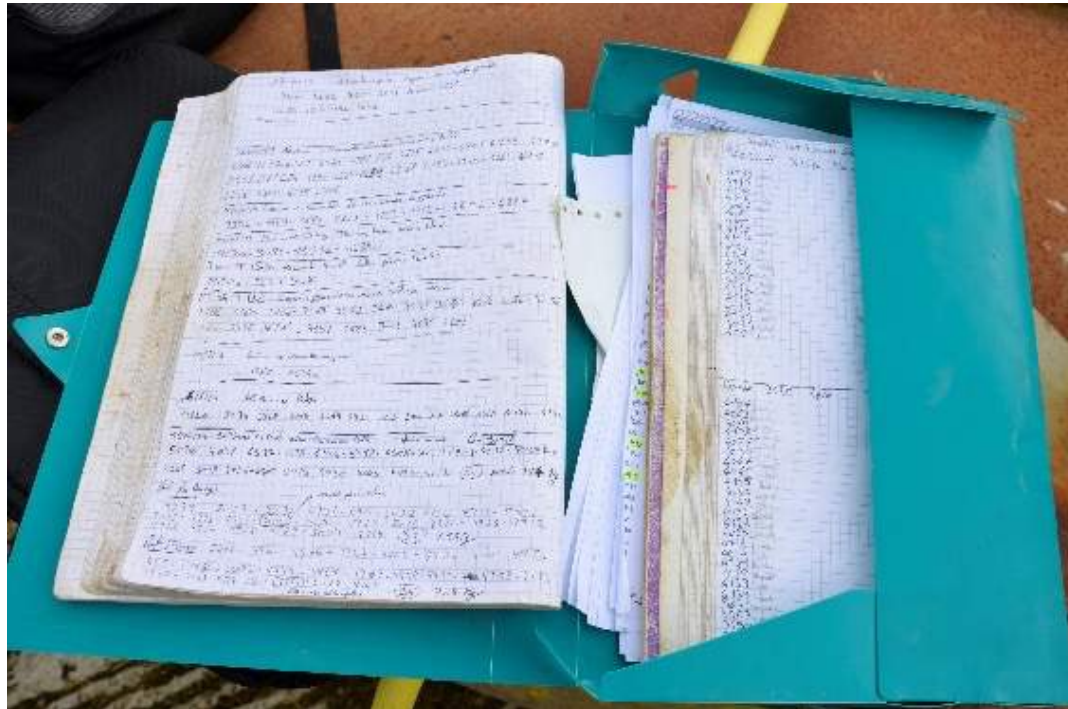

BEE et numérique Comment ?

- Saisie rapide simple, Drag and Drop
- Supprimer les re-saisies
- Fonctionne en mode connecté et déconnecté
- Cartographie : saisie, navigation, restitution
- Un maximum d'ateliers sur le même outil numérique
- Partage des informations en temps réel salariés/conseillers
- Rapports et déclarations administratives automatiques
- Réduction de plus de 50% du temps administratif

Exemple suivi pâturage ou en bâtiment

Baisse pénibilité, comment ?

AVANT

APRÈS

- Jumeau numérique en 2D de la ferme
- Tout le monde a toutes les infos dans la poche en temps réel
- Plus facile de prendre une aide ou de prendre des congés
- Suppression stylo et papier, pas de saisies le soir
- Boucle électronique saisie simplifiée (lots, traitements, mouvements)
- Outil ludique

Temps et Pénibilité ÷ 3

Exemple chantier de pesée connectée

- De plus en plus utilisé chez les éleveurs Ovins / Bovins
- Boucles électroniques
- Faible investissement pour s'équiper (3K€ à 5K€)
- Particulièrement adapté pour les moyens et grands élevages