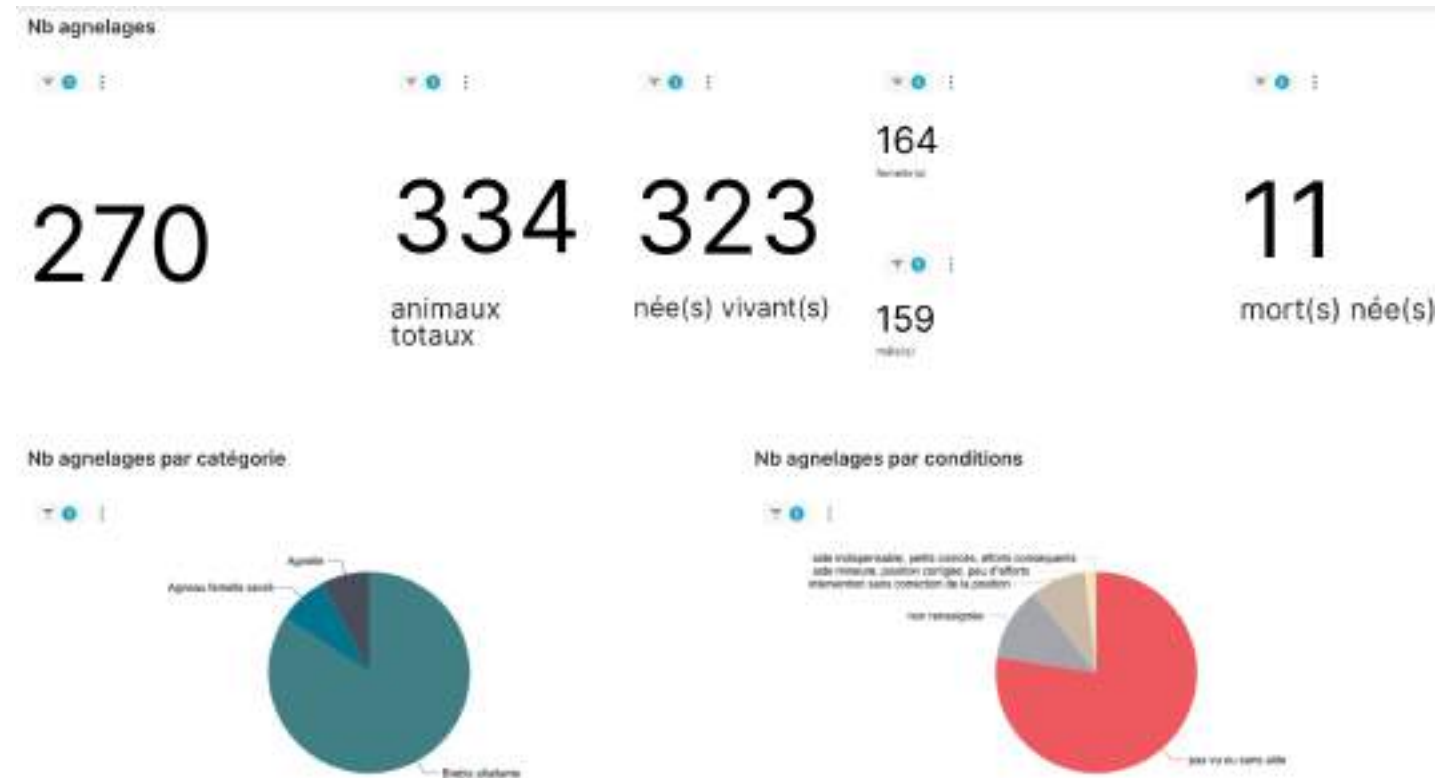

Temps et Pénibilité ÷ 3

Exemple chantier de pesée connectée

- De plus en plus utilisé chez les éleveurs Ovins / Bovins
- Boucles électroniques
- Faible investissement pour s'équiper (3K€ à 5K€)
- Particulièrement adapté pour les moyens et grands élevages

Vision 360

Exemple aide à la décision « ruminants »

- Inventaire, bilans entrées / sorties
- Reproduction / Prévion / Résultats DG
- Croissance engraissement / Suivi collectif et individuel
- Soins / Sanitaire / Mortalité / Traitement  BEA
- Pâturage / Parcelle / Lot / Cahier de pâturage