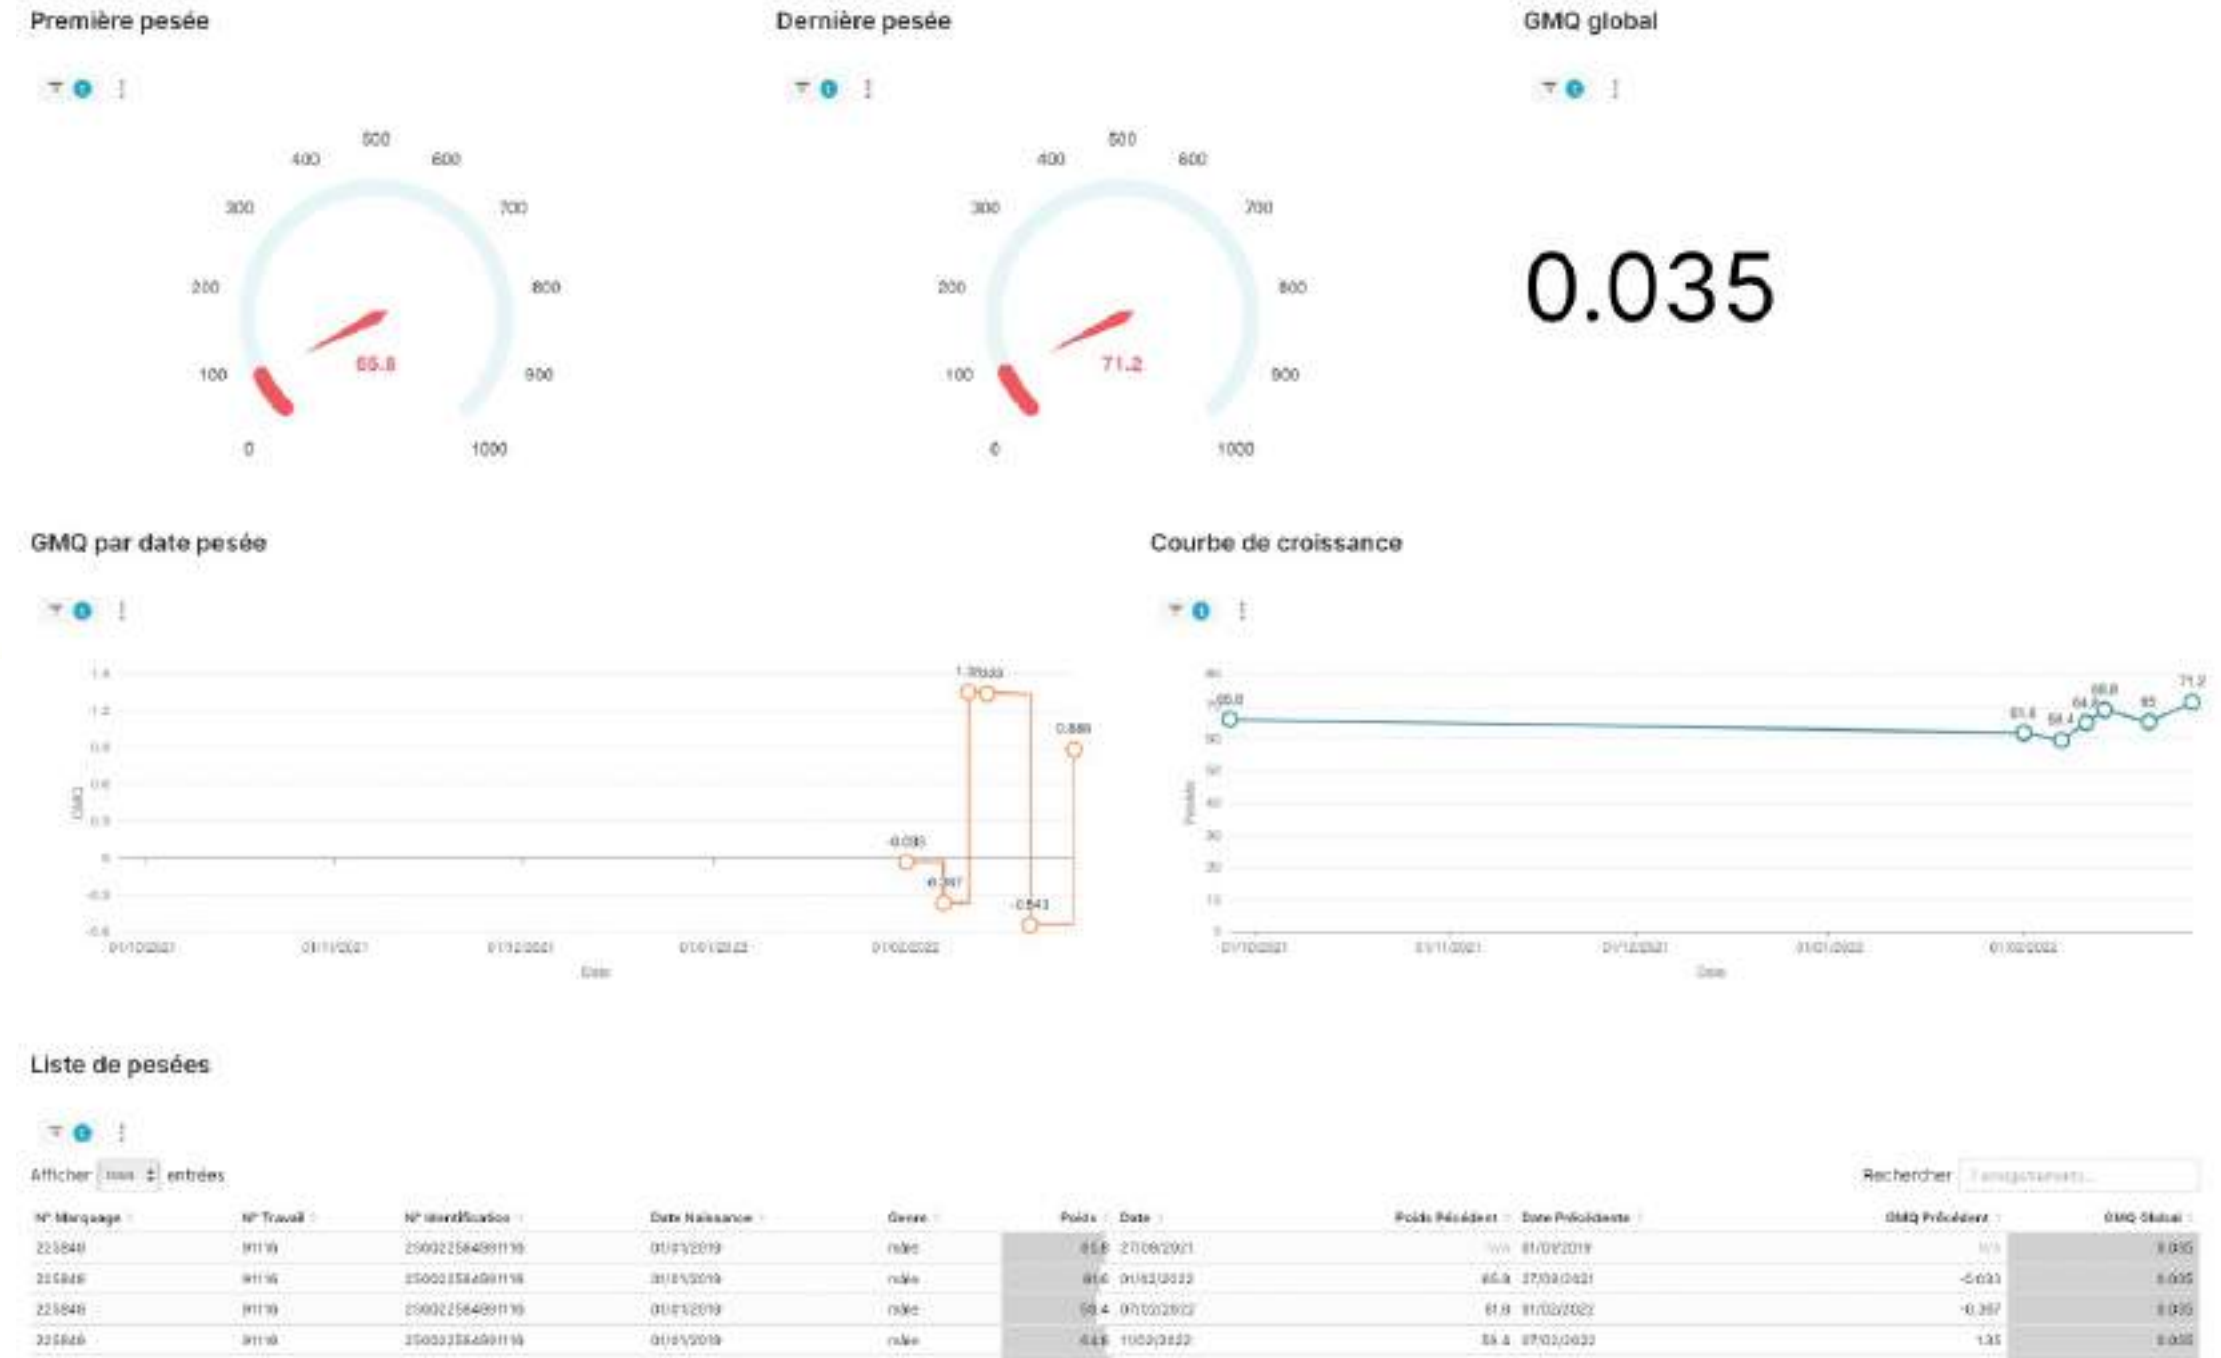

BEE et numérique Comment ?

- Saisie rapide simple, Drag and Drop
- Supprimer les re-saisies
- Fonctionne en mode connecté et déconnecté
- Cartographie : saisie, navigation, restitution
- Un maximum d'ateliers sur le même outil numérique
- Partage des informations en temps réel salariés/conseillers
- Rapports et déclarations administratives automatiques
- Réduction de plus de 50% du temps administratif

Exemple suivi pâturage ou en bâtiment

Baisse pénibilité, comment ?

AVANT

APRÈS

- Jumeau numérique en 2D de la ferme
- Tout le monde a toutes les infos dans la poche en temps réel
- Plus facile de prendre une aide ou de prendre des congés
- Suppression stylo et papier, pas de saisies le soir
- Boucle électronique saisie simplifiée (lots, traitements, mouvements)
- Outil ludique

Temps et Pénibilité ÷ 3

Exemple chantier de pesée connectée

- De plus en plus utilisé chez les éleveurs Ovins / Bovins
- Boucles électroniques
- Faible investissement pour s'équiper (3K€ à 5K€)
- Particulièrement adapté pour les moyens et grands élevages