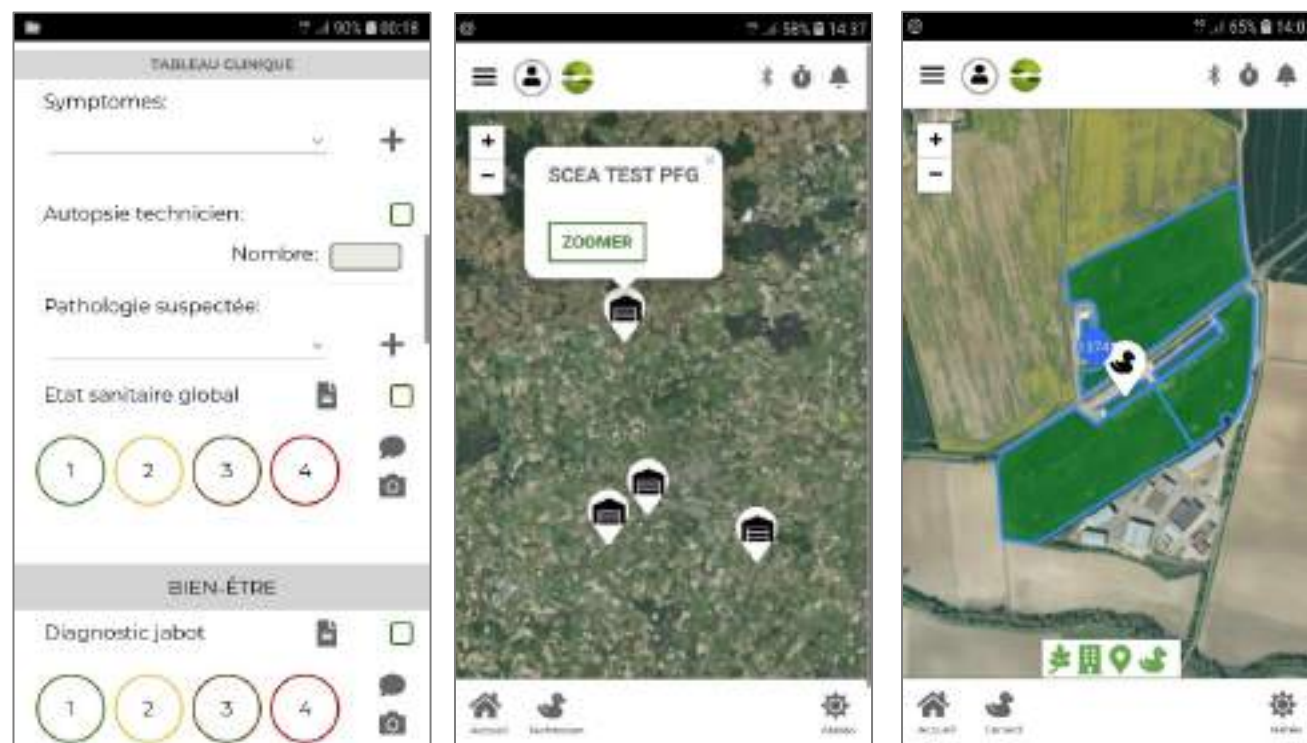

BEE et numérique Comment ?

- Saisie rapide simple, Drag and Drop
- Supprimer les re-saisies
- Fonctionne en mode connecté et déconnecté
- Cartographie : saisie, navigation, restitution
- Un maximum d'ateliers sur le même outil numérique
- Partage des informations en temps réel salariés/conseillers
- Rapports et déclarations administratives automatiques
- Réduction de plus de 50% du temps administratif

Exemple suivi pâturage ou en bâtiment

Baisse pénibilité, comment ?

AVANT

APRÈS

- Jumeau numérique en 2D de la ferme
- Tout le monde a toutes les infos dans la poche en temps réel
- Plus facile de prendre une aide ou de prendre des congés
- Suppression stylo et papier, pas de saisies le soir
- Boucle électronique saisie simplifiée (lots, traitements, mouvements)
- Outil ludique

Temps et Pénibilité ÷ 3

Exemple chantier de pesée connectée

- De plus en plus utilisé chez les éleveurs Ovins / Bovins
- Boucles électroniques
- Faible investissement pour s'équiper (3K€ à 5K€)
- Particulièrement adapté pour les moyens et grands élevages

Vision 360

Exemple aide à la décision « ruminants »

- Inventaire, bilans entrées / sorties
- Reproduction / Prévion / Résultats DG
- Croissance engraissement / Suivi collectif et individuel
- Soins / Sanitaire / Mortalité / Traitement  BEA
- Pâturage / Parcelle / Lot / Cahier de pâturage